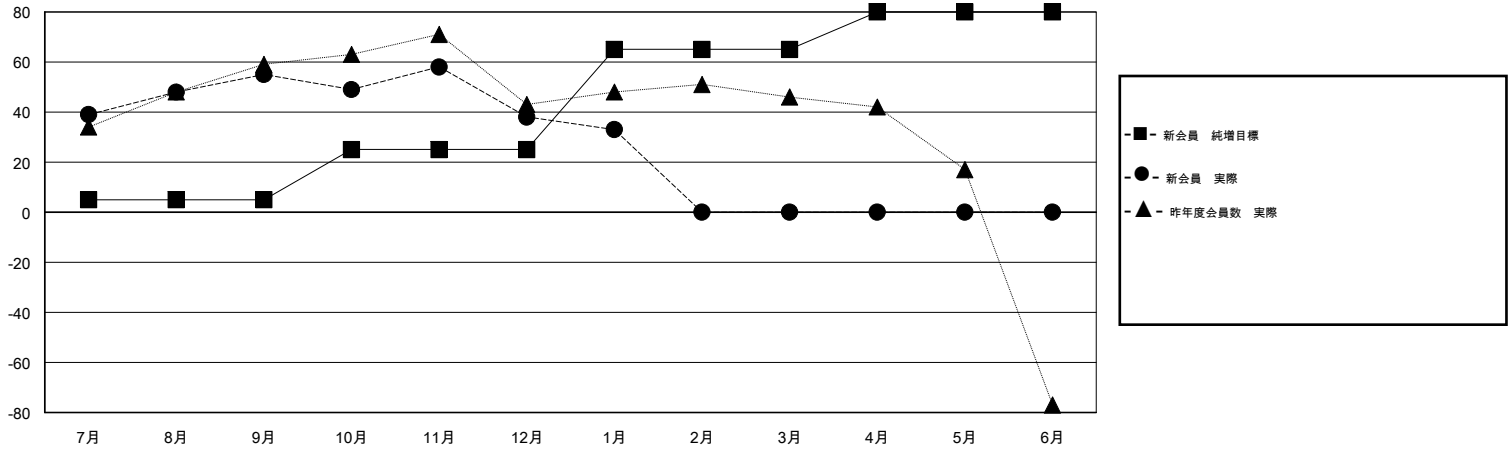

# MONTHLY MEMBERSHIP PROGRESS REPORT

District 337 D

Results as of: 1/31/2017

GMT: Masayoshi Maruyama

地域 JAPAN

GMT会則地域

クラブ			
結果 : 2016-2017			
四半期	新クラブ目標	新クラブ	解散クラブ
7月/8月/9月	0	0	1
10月/11月/12月	0	0	0
1月/2月/3月	1	0	0
4月/5月/6月	1	0	0

名			
結果 : 2016-2017			
四半期	新会員 (再入会と転入を含めない) 純増目標	新会員 (再入会と転入を含めない) 実際	退会者 (転籍を含む) 実際
7月/8月/9月	5	111	56
10月/11月/12月	20	36	53
1月/2月/3月	40	12	17
4月/5月/6月	15	0	0

新クラブ目標及び実績累計

会員目標及び実績累計

解散クラブ: 1	56 CLUBS OF 77 一名以上の新会員を登録	男女別 男性 2,038 (85.45%) 女性 347 (14.55%)
退会者 物故会員 11 クラブ解散 0 その他 115 合計 126	<a href="#">会員累計データを見るには、ここをクリック</a>	世帯主/家族会員合計 341 国際会費半額の家族会員 185