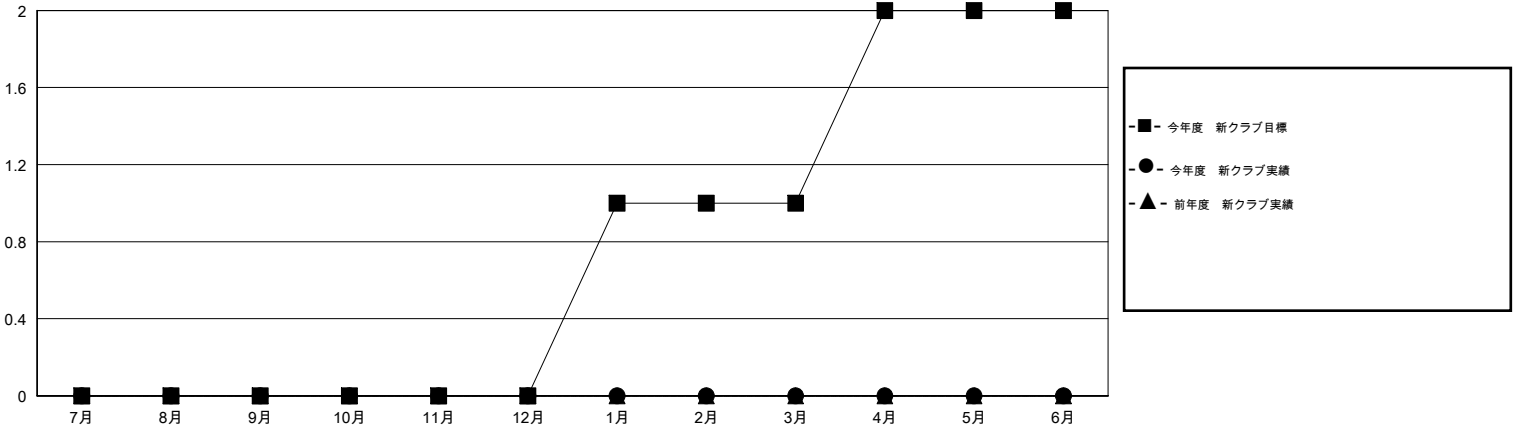

# MONTHLY MEMBERSHIP PROGRESS REPORT

District 337 D

Results as of: 1/31/2017

GMT: Masayoshi Maruyama

地域 JAPAN

GMT会則地域

クラブ			
結果 : 2016-2017			
四半期	新クラブ目標	新クラブ	解散クラブ
7月/8月/9月	0	0	1
10月/11月/12月	0	0	0
1月/2月/3月	1	0	0
4月/5月/6月	1	0	0

名			
結果 : 2016-2017			
四半期	新会員 (再入会と転入を含めない) 純増目標	新会員 (再入会と転入を含めない) 実際	退会者 (転籍を含む) 実際
7月/8月/9月	5	111	56
10月/11月/12月	20	36	53
1月/2月/3月	40	12	17
4月/5月/6月	15	0	0

新クラブ目標及び実績累計

会員目標及び実績累計

解散クラブ: 1	56 CLUBS OF 77 一名以上の新会員を登録	男女別 男性 2,038 (85.45%) 女性 347 (14.55%)
退会者 物故会員 11 クラブ解散 0 その他 115 合計 126	<a href="#">会員累計データを見るには、ここをクリック</a>	世帯主/家族会員合計 341 国際会費半額の家族会員 185